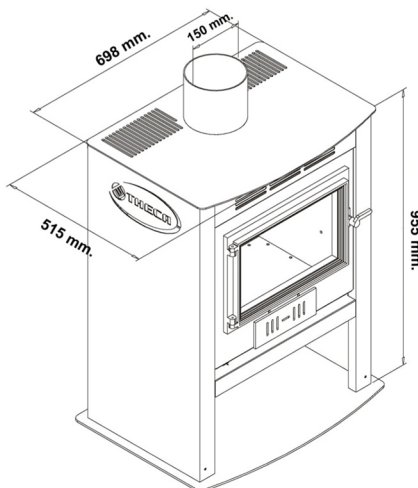

704 Berlín

704 Berlín

Cod. 6500704

Estufa con puerta y parrilla de fundición. Contiene sistema de limpieza de cristal. Cuenta con las certificaciones UNE-EN 13240, modificaciones y marcado CE.

Medidas:

Alto: 955 mm.
Ancho: 698 mm.
Profundo: 515 mm.

Medidas Puerta

Alto: 235 mm.
Ancho: 385 mm.

Espesor chapa: 4 mm.
Potencia Máxima: 18 Kw. (Superficie a calefactar: 124 m²)
Carga máxima recomendada: 5 Kg.
Rendimiento nominal: 69%
Salida de Humos: Ø 150 mm.
Peso: 115 Kg.
Combustible: Madera