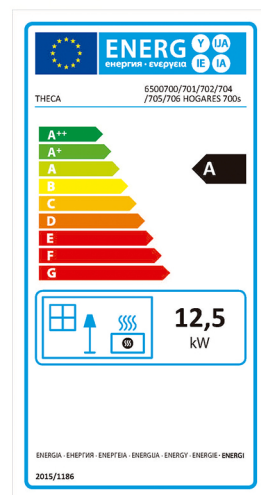

704 Berlín

704 Berlín

Cod. 6500704

Estufa con puerta y parrilla de fundición. Contiene sistema de limpieza de cristal. Cuenta con las certificaciones UNE-EN 13240, modificaciones y marcado CE.

Medidas:

Alto: 955 mm.
Ancho: 698 mm.
Profundo: 515 mm.

Medidas Puerta

Alto: 235 mm.
Ancho: 385 mm.

Espesor chapa: 4 mm.
Potencia Máxima: 18 Kw. (Superficie a calefactar: 124 m²)
Carga máxima recomendada: 5 Kg.
Rendimiento nominal: 69%
Salida de Humos: Ø 150 mm.
Peso: 115 Kg.
Combustible: Madera